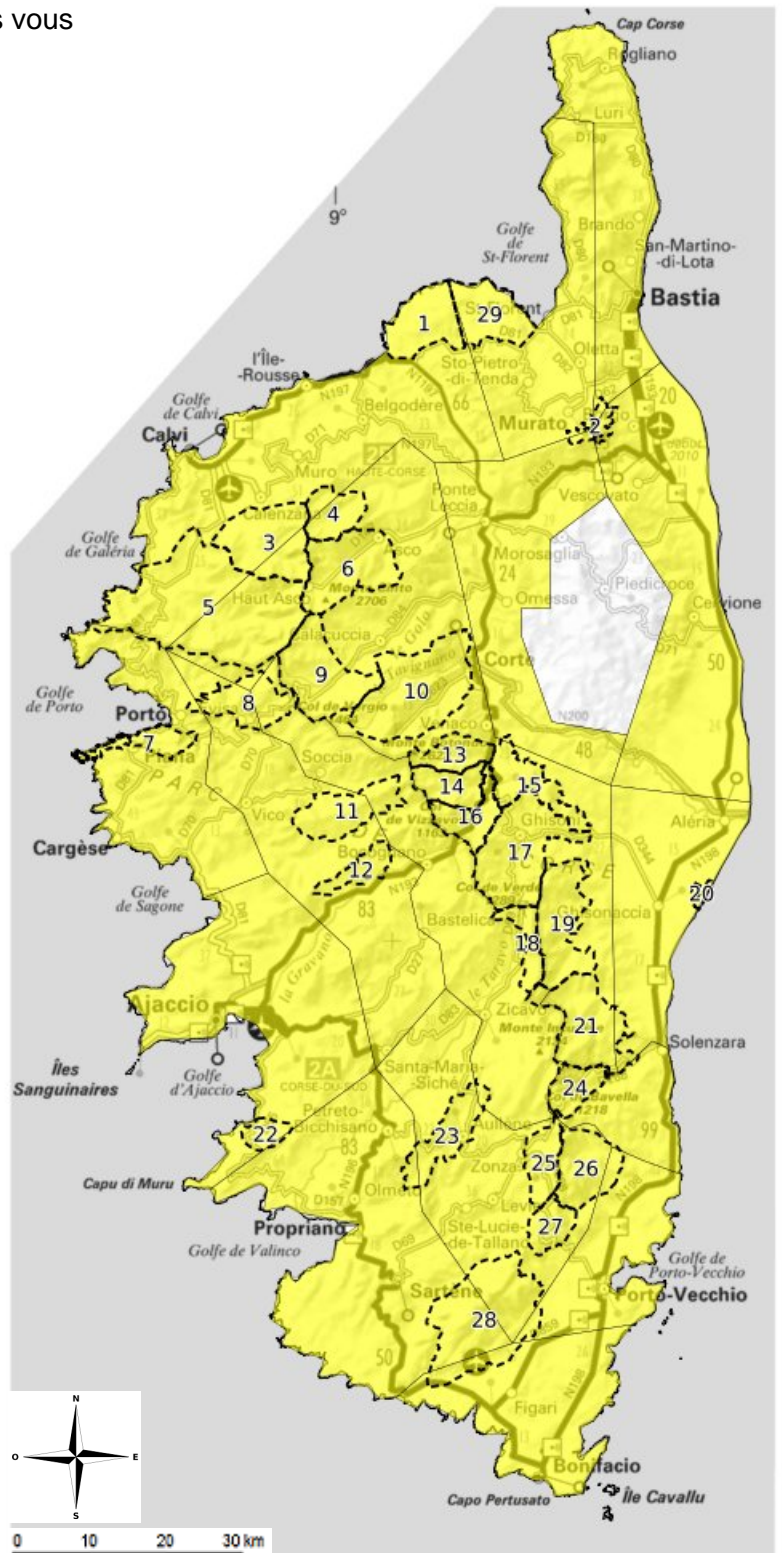

@Prefet2A    @Prefet2B  
@prefecture2a    @prefecture2b  
#prefet2a    #prefet2b

### Travaux en milieu naturel

Recommandation pour les travaux type fauchage, goudronnage, gyrobroyage, soudure, meulage, etc

- Travaux déconseillés après 11h
- Travaux déconseillés toute la journée

Principaux massifs remarquables

**(\*) Fermeture possible**

- 1 Agriates Ouest (\*)
- 29 Agriates Est (\*)
- 2 Stella
- 3 Bonifato (\*)
- 4 Tartagine-Melaja (\*)
- 5 Fango (\*)
- 6 Asco
- 7 Piana (\*)
- 8 Lonca-Aitone-Serriera
- 9 Valdu-Niellu Albertacce
- 10 Restonica-Tavignano
- 11 Libbiu Trettore
- 12 Vero-Tavera-Ucciani
- 13 Verghellu (\*)
- 14 Manganellu (\*)
- 15 Vallée du Vecchio - Rospa Sorba
- 16 Vizzavona
- 17 Ghisoni
- 18 Saint Antoine
- 19 Fiumorbo
- 20 Pinia (\*)
- 21 Tova-Solaro-Chisa
- 22 Coti-Chiavari
- 23 Valle Male
- 24 Bavella (\*)
- 25 Zonza
- 26 Illarata-Taglio Rosso (Cavu Luviu) (\*)
- 27 Ospédale
- 28 Cagna